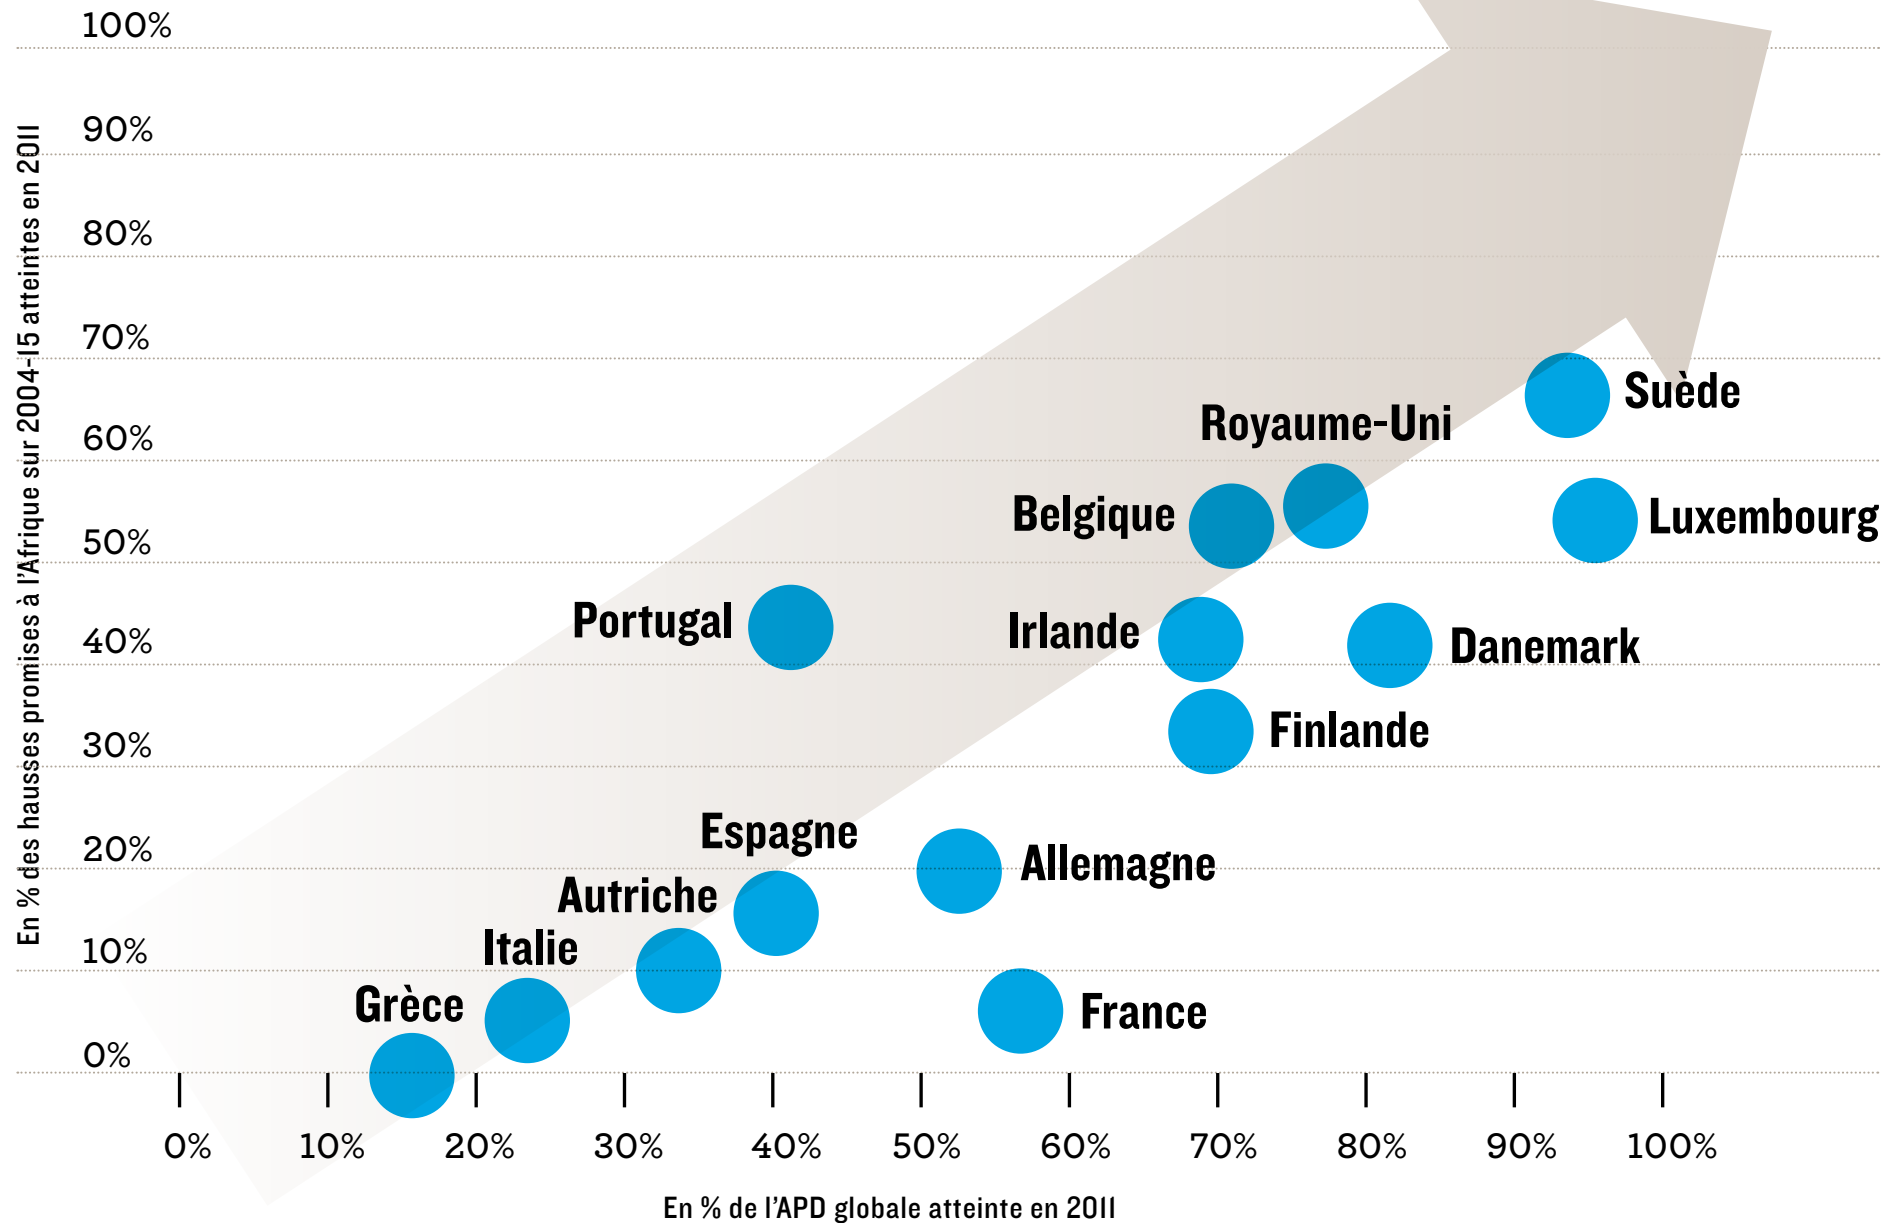

FIGURE 8 : État d'avancement de l'UE-15 en 2011, en vue des objectifs 2015

Les données UE-12 sur l'APD accordée à l'Afrique ne sont pas encore disponibles pour 2011 et les données pour les années précédentes sont incomplètes. Les Pays-Bas ne sont pas inclus dû à l'évolution négative de leur objectif Afrique et ne figurent donc pas dans le graphique.